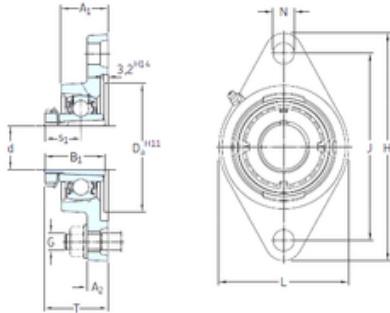

Ligao Mechanical Bearing Co., Ltd

SKF FYTJ 30 KF+HE 2306 bearing units

Bearing No. FYTJ 30 KF+HE 2306

FYTJ 30 KF+HE 2306 Bearing 2D drawings and 3D CAD models

Bore Diameter	25,4 mm
d	25,4 mm
Da	76,2 mm
s1	22 mm
A1	30,5 mm
B1	38 mm
G	14 mm
H	148 mm
J	117 mm
L	80 mm
N	16 mm
T	40 mm
A2	13,5 mm
Weight	0,83 Kg
Basic dynamic load rating (C)	19,5 kN
Basic static load rating (C0)	11,2 kN
Fatigue load limit (Pu)	0,475