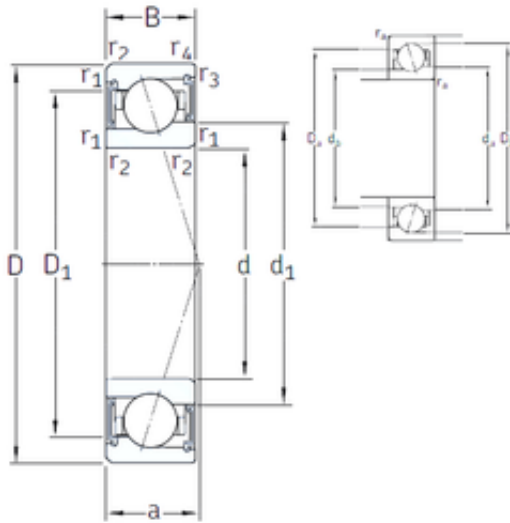

## Ligao Mechanical Bearing Co., Ltd

120 mm x 165 mm x 22 mm SNFA VEB 120 /S  
7CE3 angular contact ball bearings

Bearing No. VEB 120 /S 7CE3

VEB 120 /S 7CE3 Bearing 2D drawings and 3D CAD models

Size	120x165x22 mm
Bore Diameter	120 mm
Outer Diameter	165 mm
Width	22 mm
d	120 mm
D	165 mm
B	22 mm
C	22 mm
a	46 mm
d1	134 mm
r1 min.	1,1 mm
r2 min.	1,1 mm
r3 min.	0,6 mm
r4 min.	0,6 mm
D1	151,01 mm
da min.	116 mm
Da max.	154 mm
db min	116 mm
ra max.	1,1 mm
rb max.	0,6 mm
Db max	160,8 mm
Weight	1,1 Kg
Basic dynamic load rating (C)	44,9 kN
Basic static load rating (C0)	38 kN
(Grease) Lubrication Speed	9 500 r/min